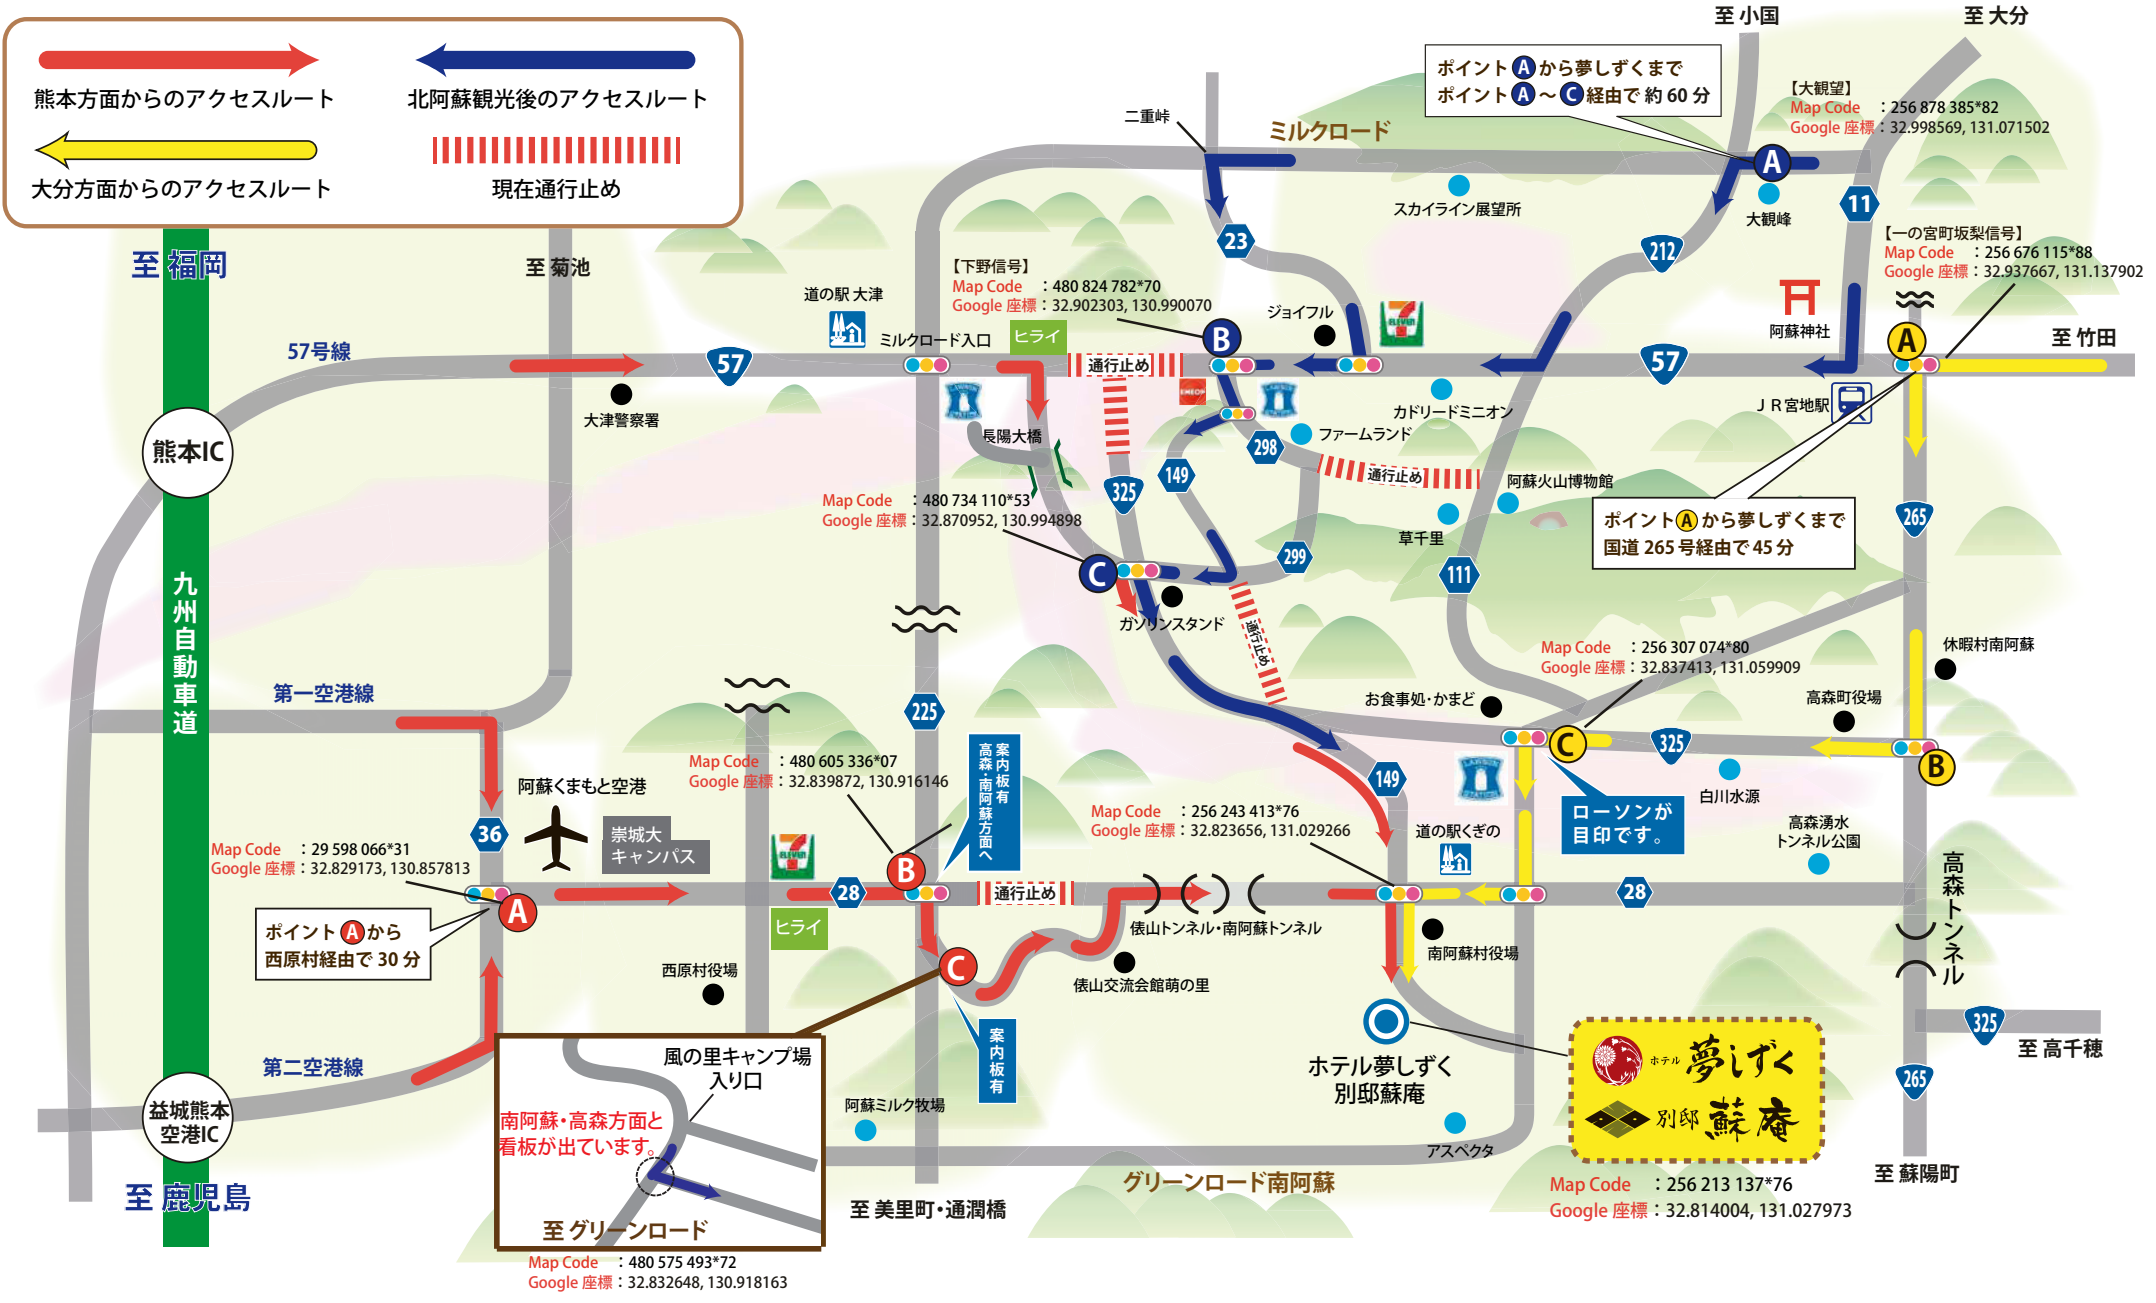

ホテル **夢しずく**

別邸 **蘇庵**

アクセスマップ

熊本方面からのアクセスルート
 北阿蘇観光後のアクセスルート
 大分方面からのアクセスルート
 現在通行止め

ポイントAから西原村経由で30分

ポイントAから夢しずくまで
ポイントA〜C経由で約60分

ポイントAから夢しずくまで
国道265号経由で45分

風の里キャンプ場
入り口
南阿蘇・高森方面と
看板が出ています。
至グリーンロード
Map Code : 480 575 493*72
Google 座標 : 32.832648, 130.918163

ホテル **夢しずく**
 別邸 **蘇庵**

Map Code : 256 213 137*76
Google 座標 : 32.814004, 131.027973