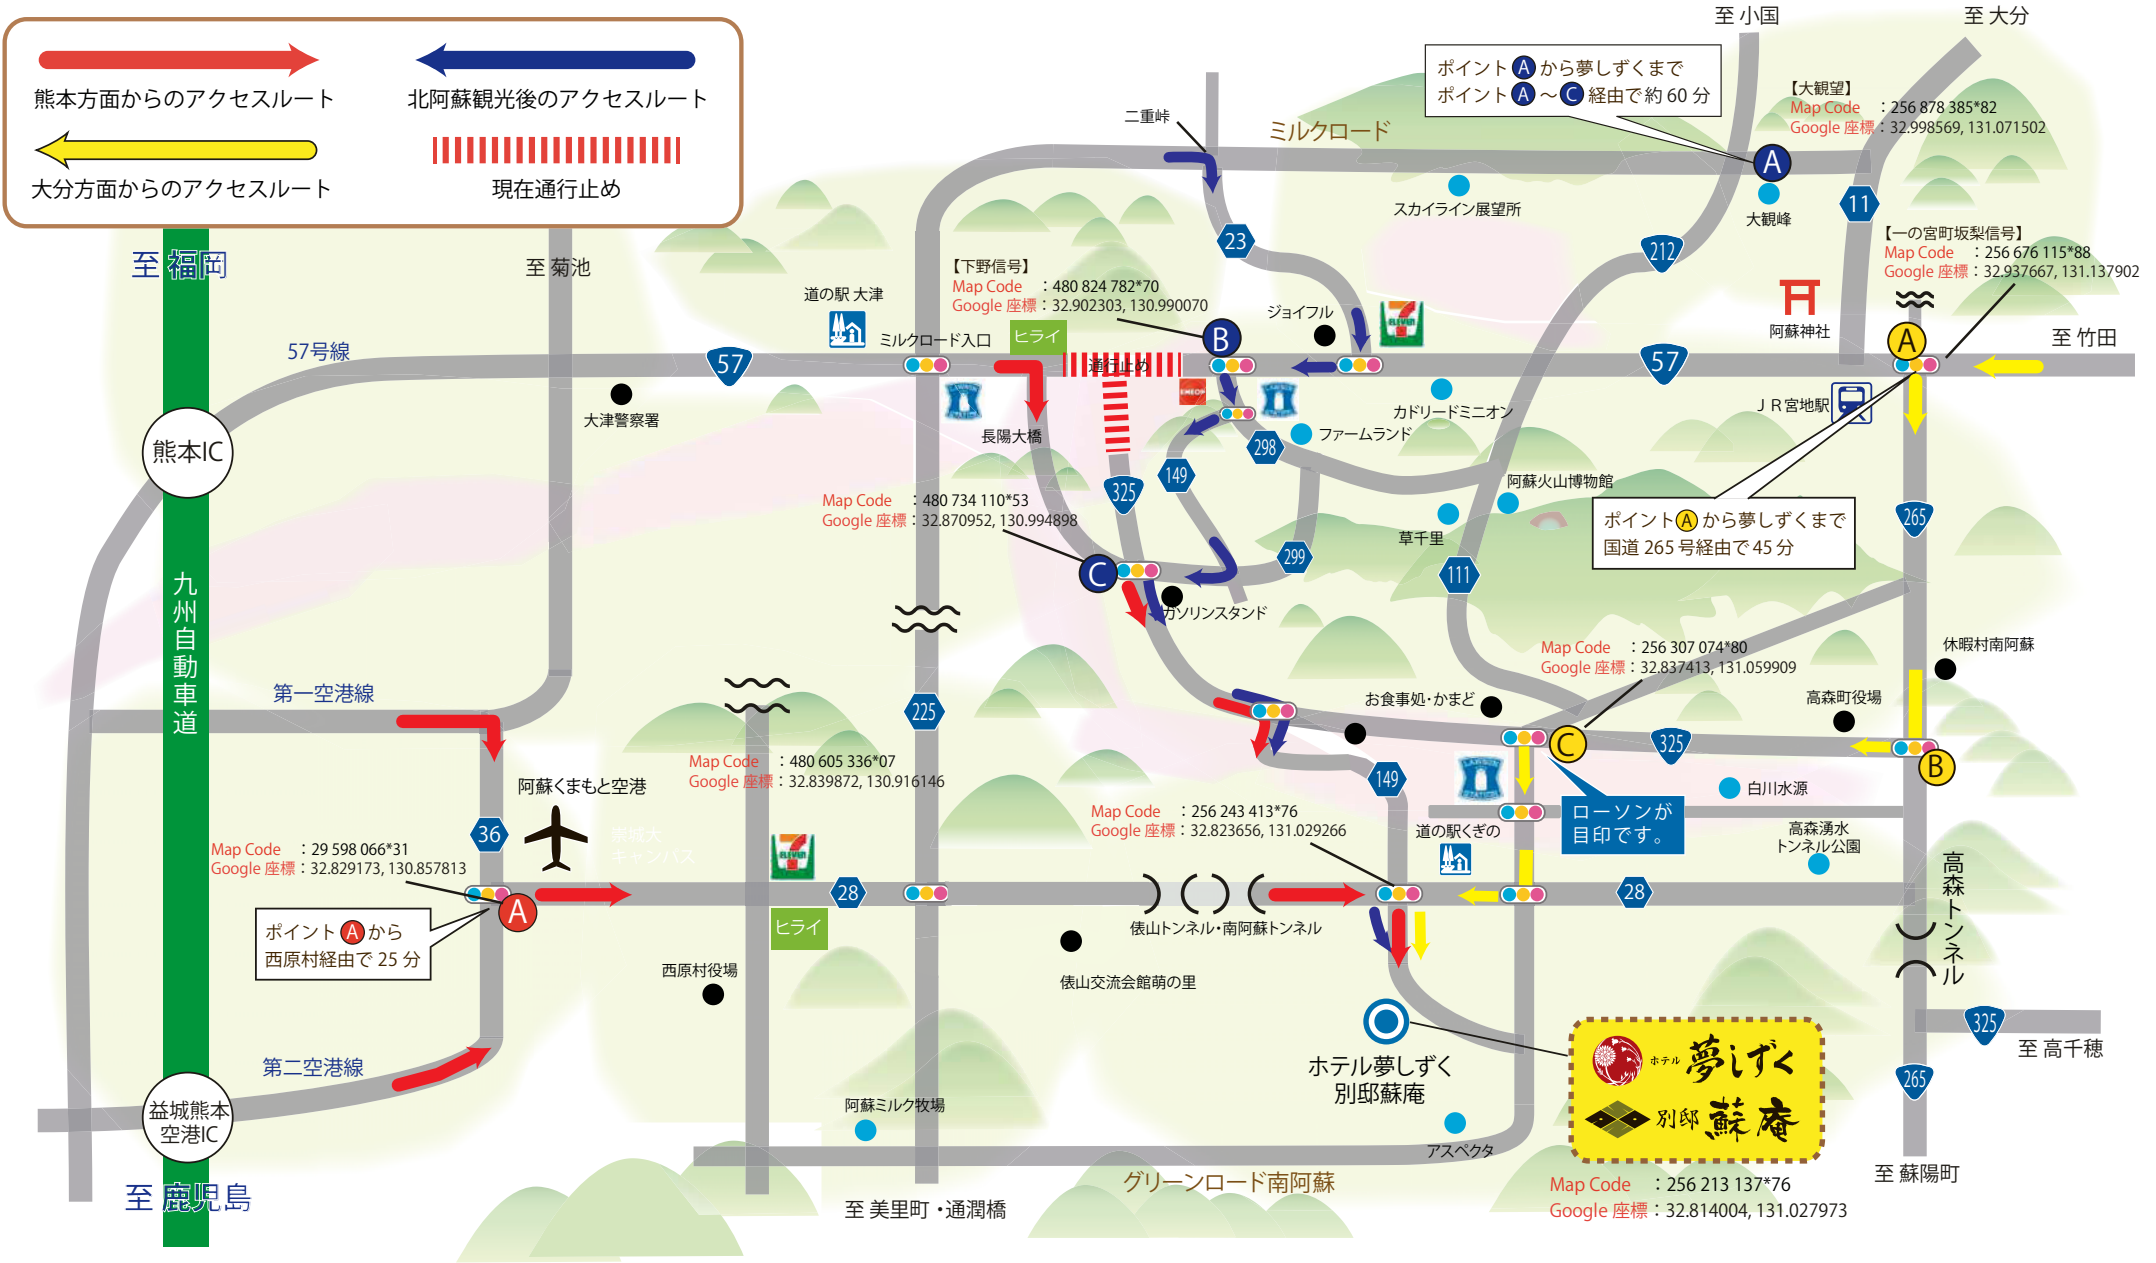

ホテル **夢しずく**

別邸 **蘇庵**

アクセスマップ

 熊本方面からのアクセスルート
 北阿蘇観光後のアクセスルート
 大分方面からのアクセスルート
 現在通行止め

ポイントAから夢しずくまで
ポイントA〜C経由で約60分

【大観望】
Map Code : 256 878 385*82
Google 座標 : 32.998569, 131.071502

【一の宮町坂梨信号】
Map Code : 256 676 115*88
Google 座標 : 32.937667, 131.137902

【下野信号】
Map Code : 480 824 782*70
Google 座標 : 32.902303, 130.990070

Map Code : 480 734 110*53
Google 座標 : 32.870952, 130.994898

ポイントAから夢しずくまで
国道265号経由で45分

Map Code : 256 307 074*80
Google 座標 : 32.837413, 131.059909

Map Code : 480 605 336*07
Google 座標 : 32.839872, 130.916146

Map Code : 256 243 413*76
Google 座標 : 32.823656, 131.029266

Map Code : 29 598 066*31
Google 座標 : 32.829173, 130.857813

ポイントAから
西原村経由で25分

 ホテル **夢しずく**
 別邸 **蘇庵**

Map Code : 256 213 137*76
Google 座標 : 32.814004, 131.027973